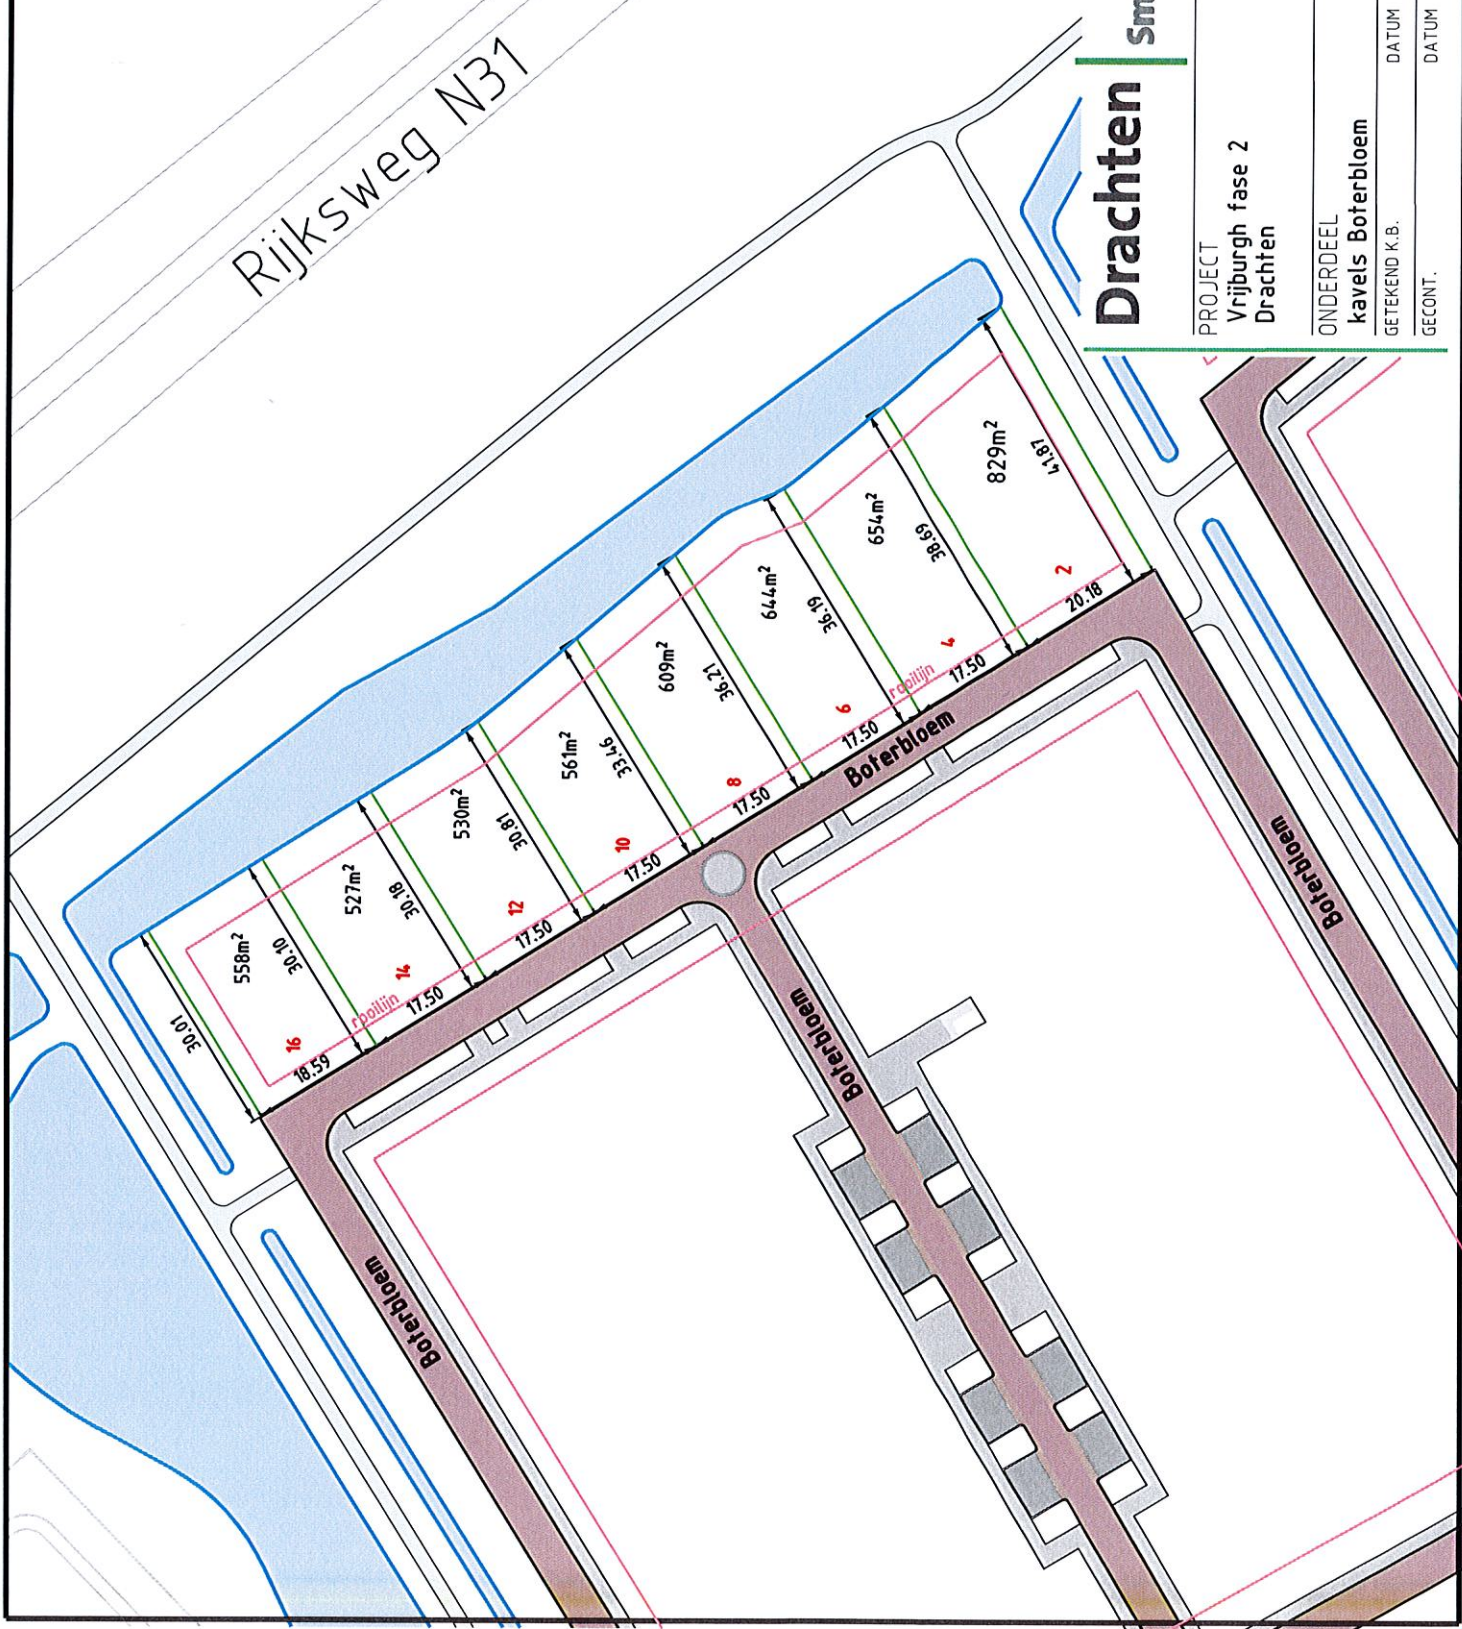

Rijksweg N37

Drachten | smallingerland

Gauke Boelensstraat 2
Postbus 10.000
9200 HA, Drachten
Tel. 0512 - 587234
www.smallingerland.nl

CLUSTER	geo
team:	I & A
SCHAAL	1:1000
AFMETING	
BESTEKNR.	
TEK.NR.	

PROJECT	Vrijburgh fase 2 Drachten
ONDERDEEL	kavels Boterbloem
GETEKEND K.B.	DATUM 08-03-2023
GECONT.	DATUM

ONDERDEEL
kavels Weegbree

GETEKEND K.B. DATUM 08-03-2023

GECONT. DATUM