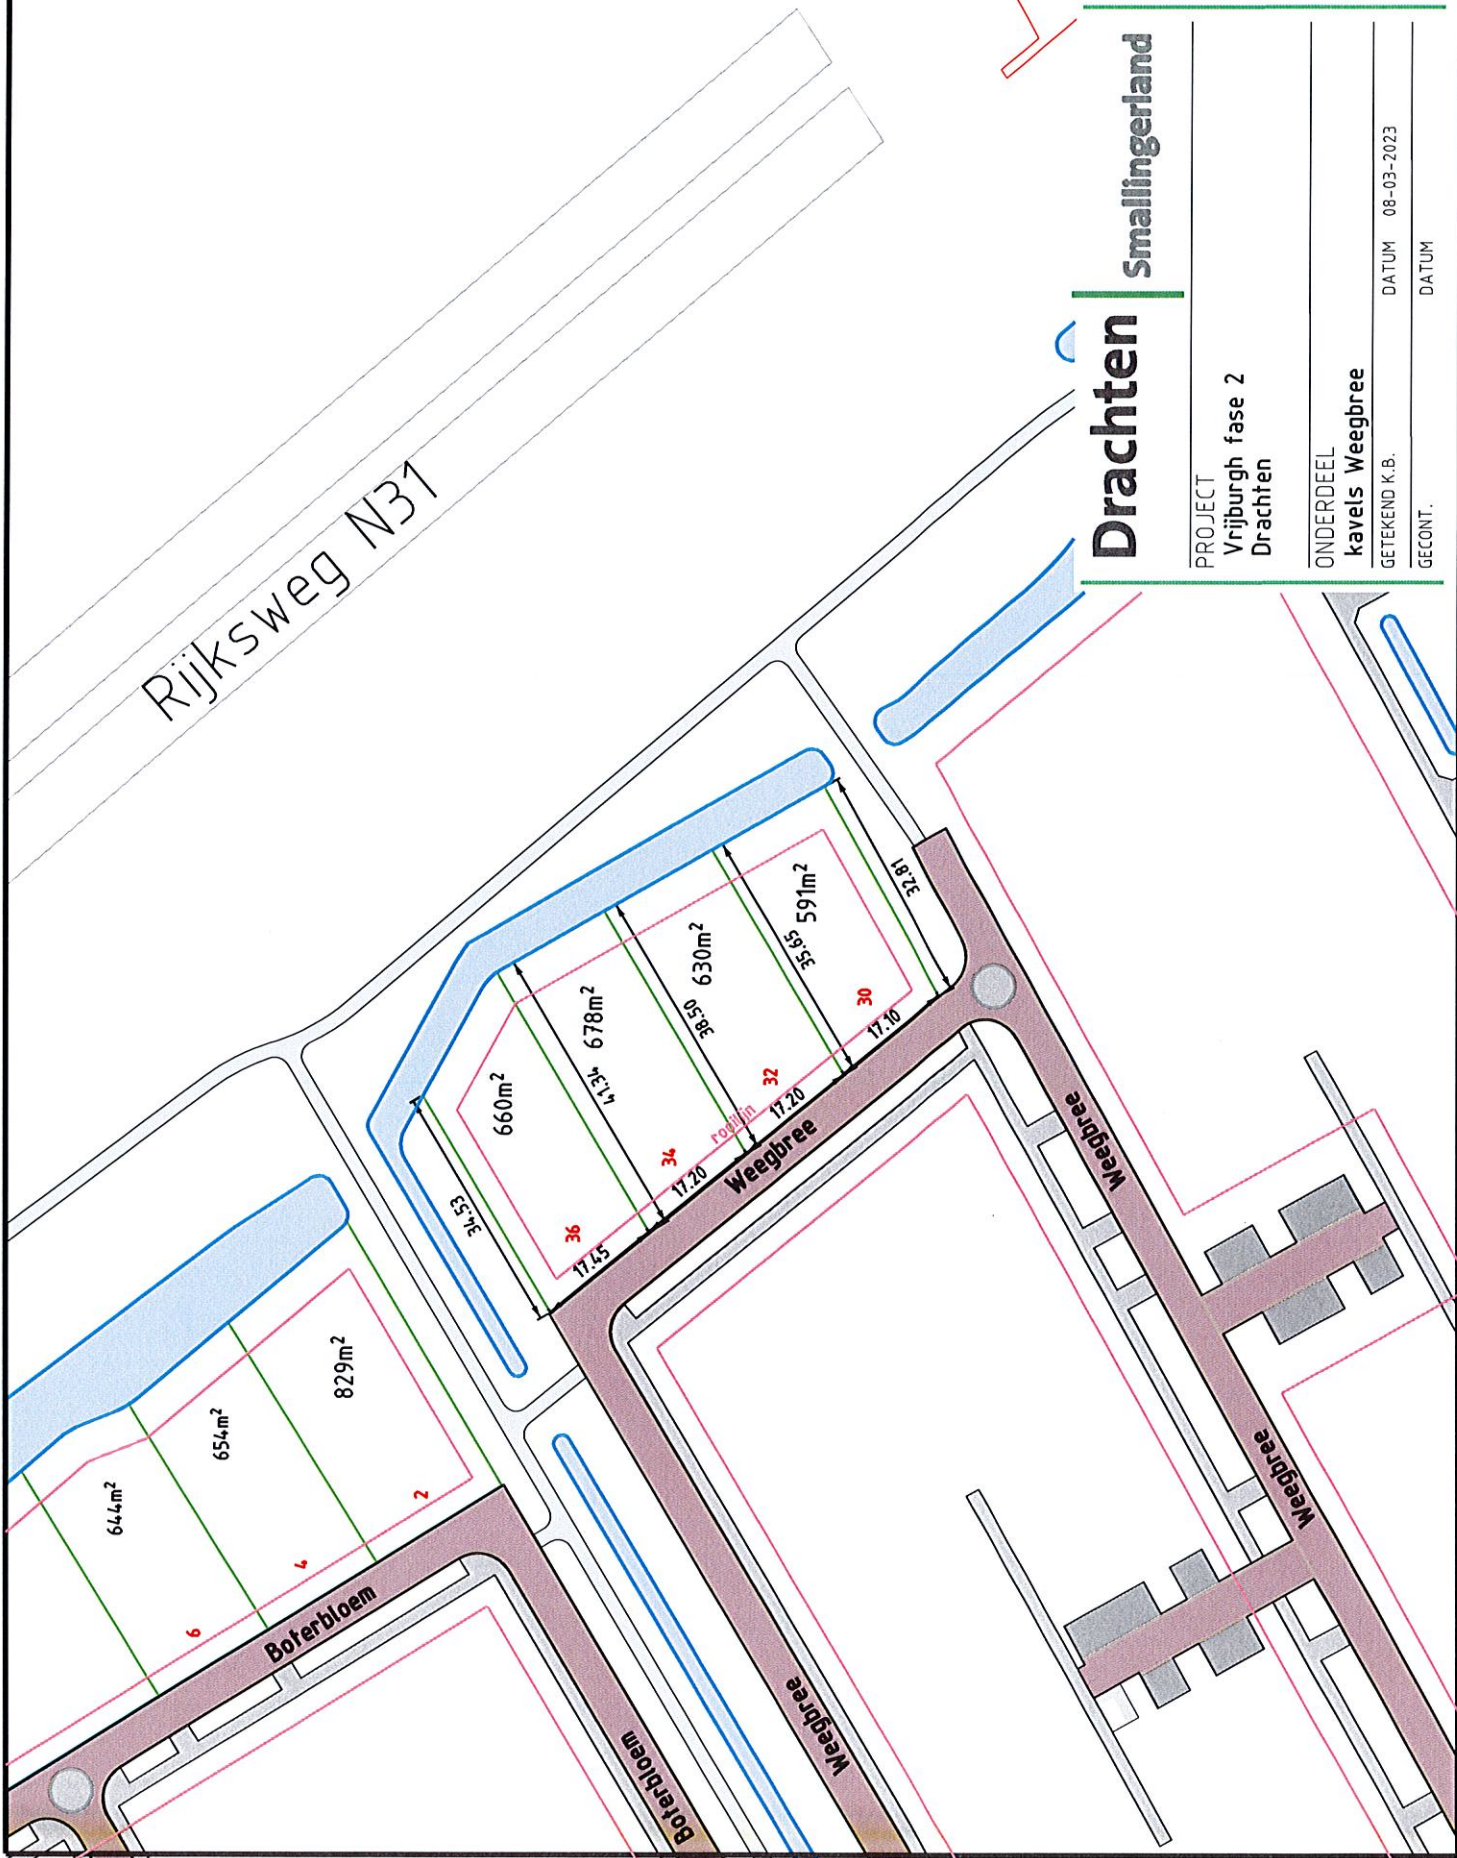

Rijksweg N37

Drachten | smallingerland

Gauke Boelensstraat 2
Postbus 10.000
9200 HA Drachten
Tel. 0512 - 581234
www.smallingerland.nl

CLUSTER	geo
team:	I & A
SCHAAL	1:1000
AFMETING	
BESTEKNR.	
TEK.NR.	

PROJECT
Vrijburgh fase 2
Drachten

ONDERDEEL
kavels Weegbree

GETEKEND K.B. DATUM 08-03-2023

GECONT. DATUM