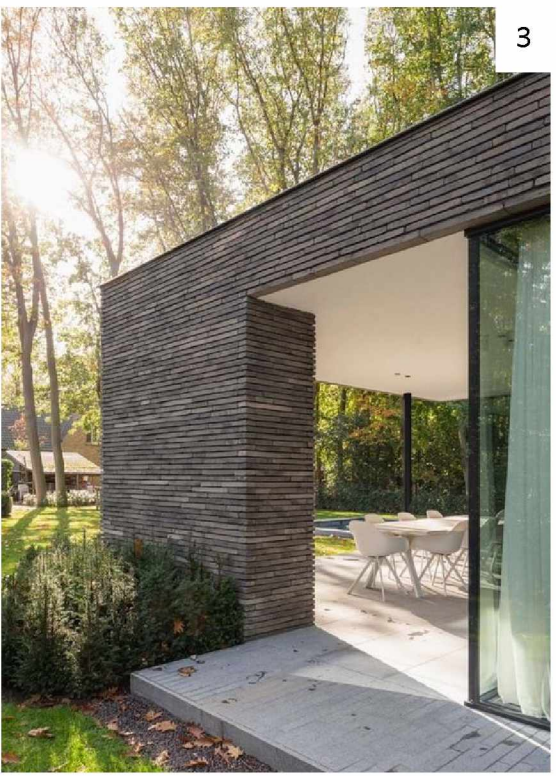

WONEN IN HET
LANDSCHAP

Halfopen Waterrijk

Besloten Singel

Open kruidenrijk

1

7

4

5

3

2

6

6

6

8

Referenties:

- 01 Kleurgebruik gevel, aardse tinten, genuanceerd, 'een decor voor het groen'.
- 02 Architectuur gaat een relatie aan met de omgeving.
- 03 Slanke en zorgvuldige detaillering, ten gunste van het volume.
- 04 Hoofd en bijgebouwen vormen één ensemble.
- 05 Zorgvuldig omgaan met gevelopeningen.
- 06 Detaillering en gevelopeningen zijn ondergeschikt aan het volume.
- 07 2^e bouwlaag is qua massa ondergeschikt.
- 08 Beperk de hoeveelheid kleur en materiaalgebruik