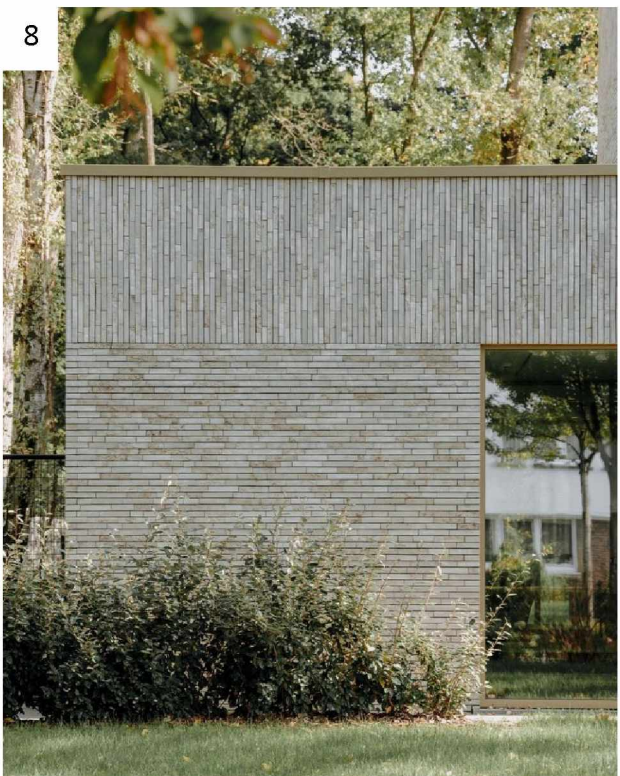

WONEN IN HET
LANDSCHAP

Halfopen Waterrijk

Besloten Singel

Open kruidenrijk

1

7

4

5

3

2

6

6

6

8

Referenties:

- 01 Kleurgebruik gevel, aardse tinten, genuanceerd, 'een decor voor het groen'.
- 02 Architectuur gaat een relatie aan met de omgeving.
- 03 Slanke en zorgvuldige detaillering, ten gunste van het volume.
- 04 Hoofd en bijgebouwen vormen één ensemble.
- 05 Zorgvuldig omgaan met gevelopeningen.
- 06 Detaillering en gevelopeningen zijn ondergeschikt aan het volume.
- 07 2^e bouwlaag is qua massa ondergeschikt.
- 08 Beperk de hoeveelheid kleur en materiaalgebruik