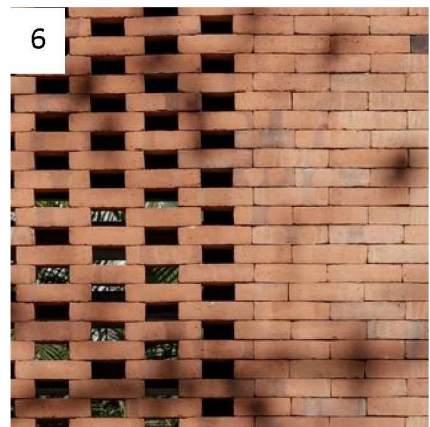

3

2

6

6

6

8

Referenties:

- 01 Kleurgebruik gevel, aardse tinten, genuanceerd, 'een decor voor het groen'.
- 02 Architectuur gaat een relatie aan met de omgeving.
- 03 Slanke en zorgvuldige detaillering, ten gunste van het volume.
- 04 Hoofd en bijgebouwen vormen één ensemble.
- 05 Zorgvuldig omgaan met gevelopeningen.
- 06 Detaillering en gevelopeningen zijn ondergeschikt aan het volume.
- 07 2^e bouwlaag is qua massa ondergeschikt.
- 08 Beperk de hoeveelheid kleur en materiaalgebruik