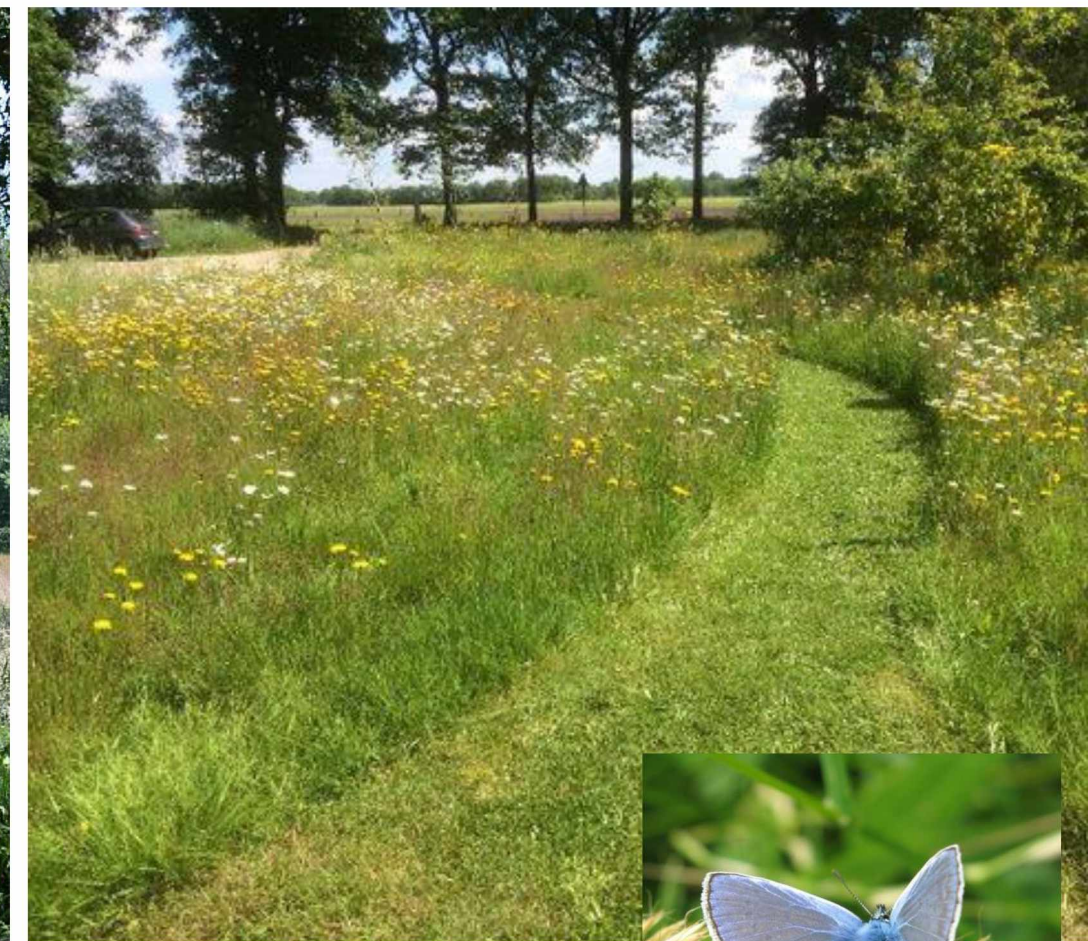

Halfopen Waterrijk

Besloten Singel

Open kruidenrijk

Referenties:

- 01 Kleurgebruik gevel, aardse tinten, genuanceerd, 'een decor voor het groen'.
- 02 Architectuur gaat een relatie aan met de omgeving.
- 03 Slanke en zorgvuldige detaillering, ten gunste van het volume.
- 04 Hoofd en bijgebouwen vormen één ensemble.
- 05 Zorgvuldig omgaan met gevelopeningen.
- 06 Detaillering en gevelopeningen zijn ondergeschikt aan het volume.
- 07 2<sup>e</sup> bouwlaag is qua massa ondergeschikt.
- 08 Beperk de hoeveelheid kleur en materiaalgebruik

Ten gunste van een terughoudende expressie.