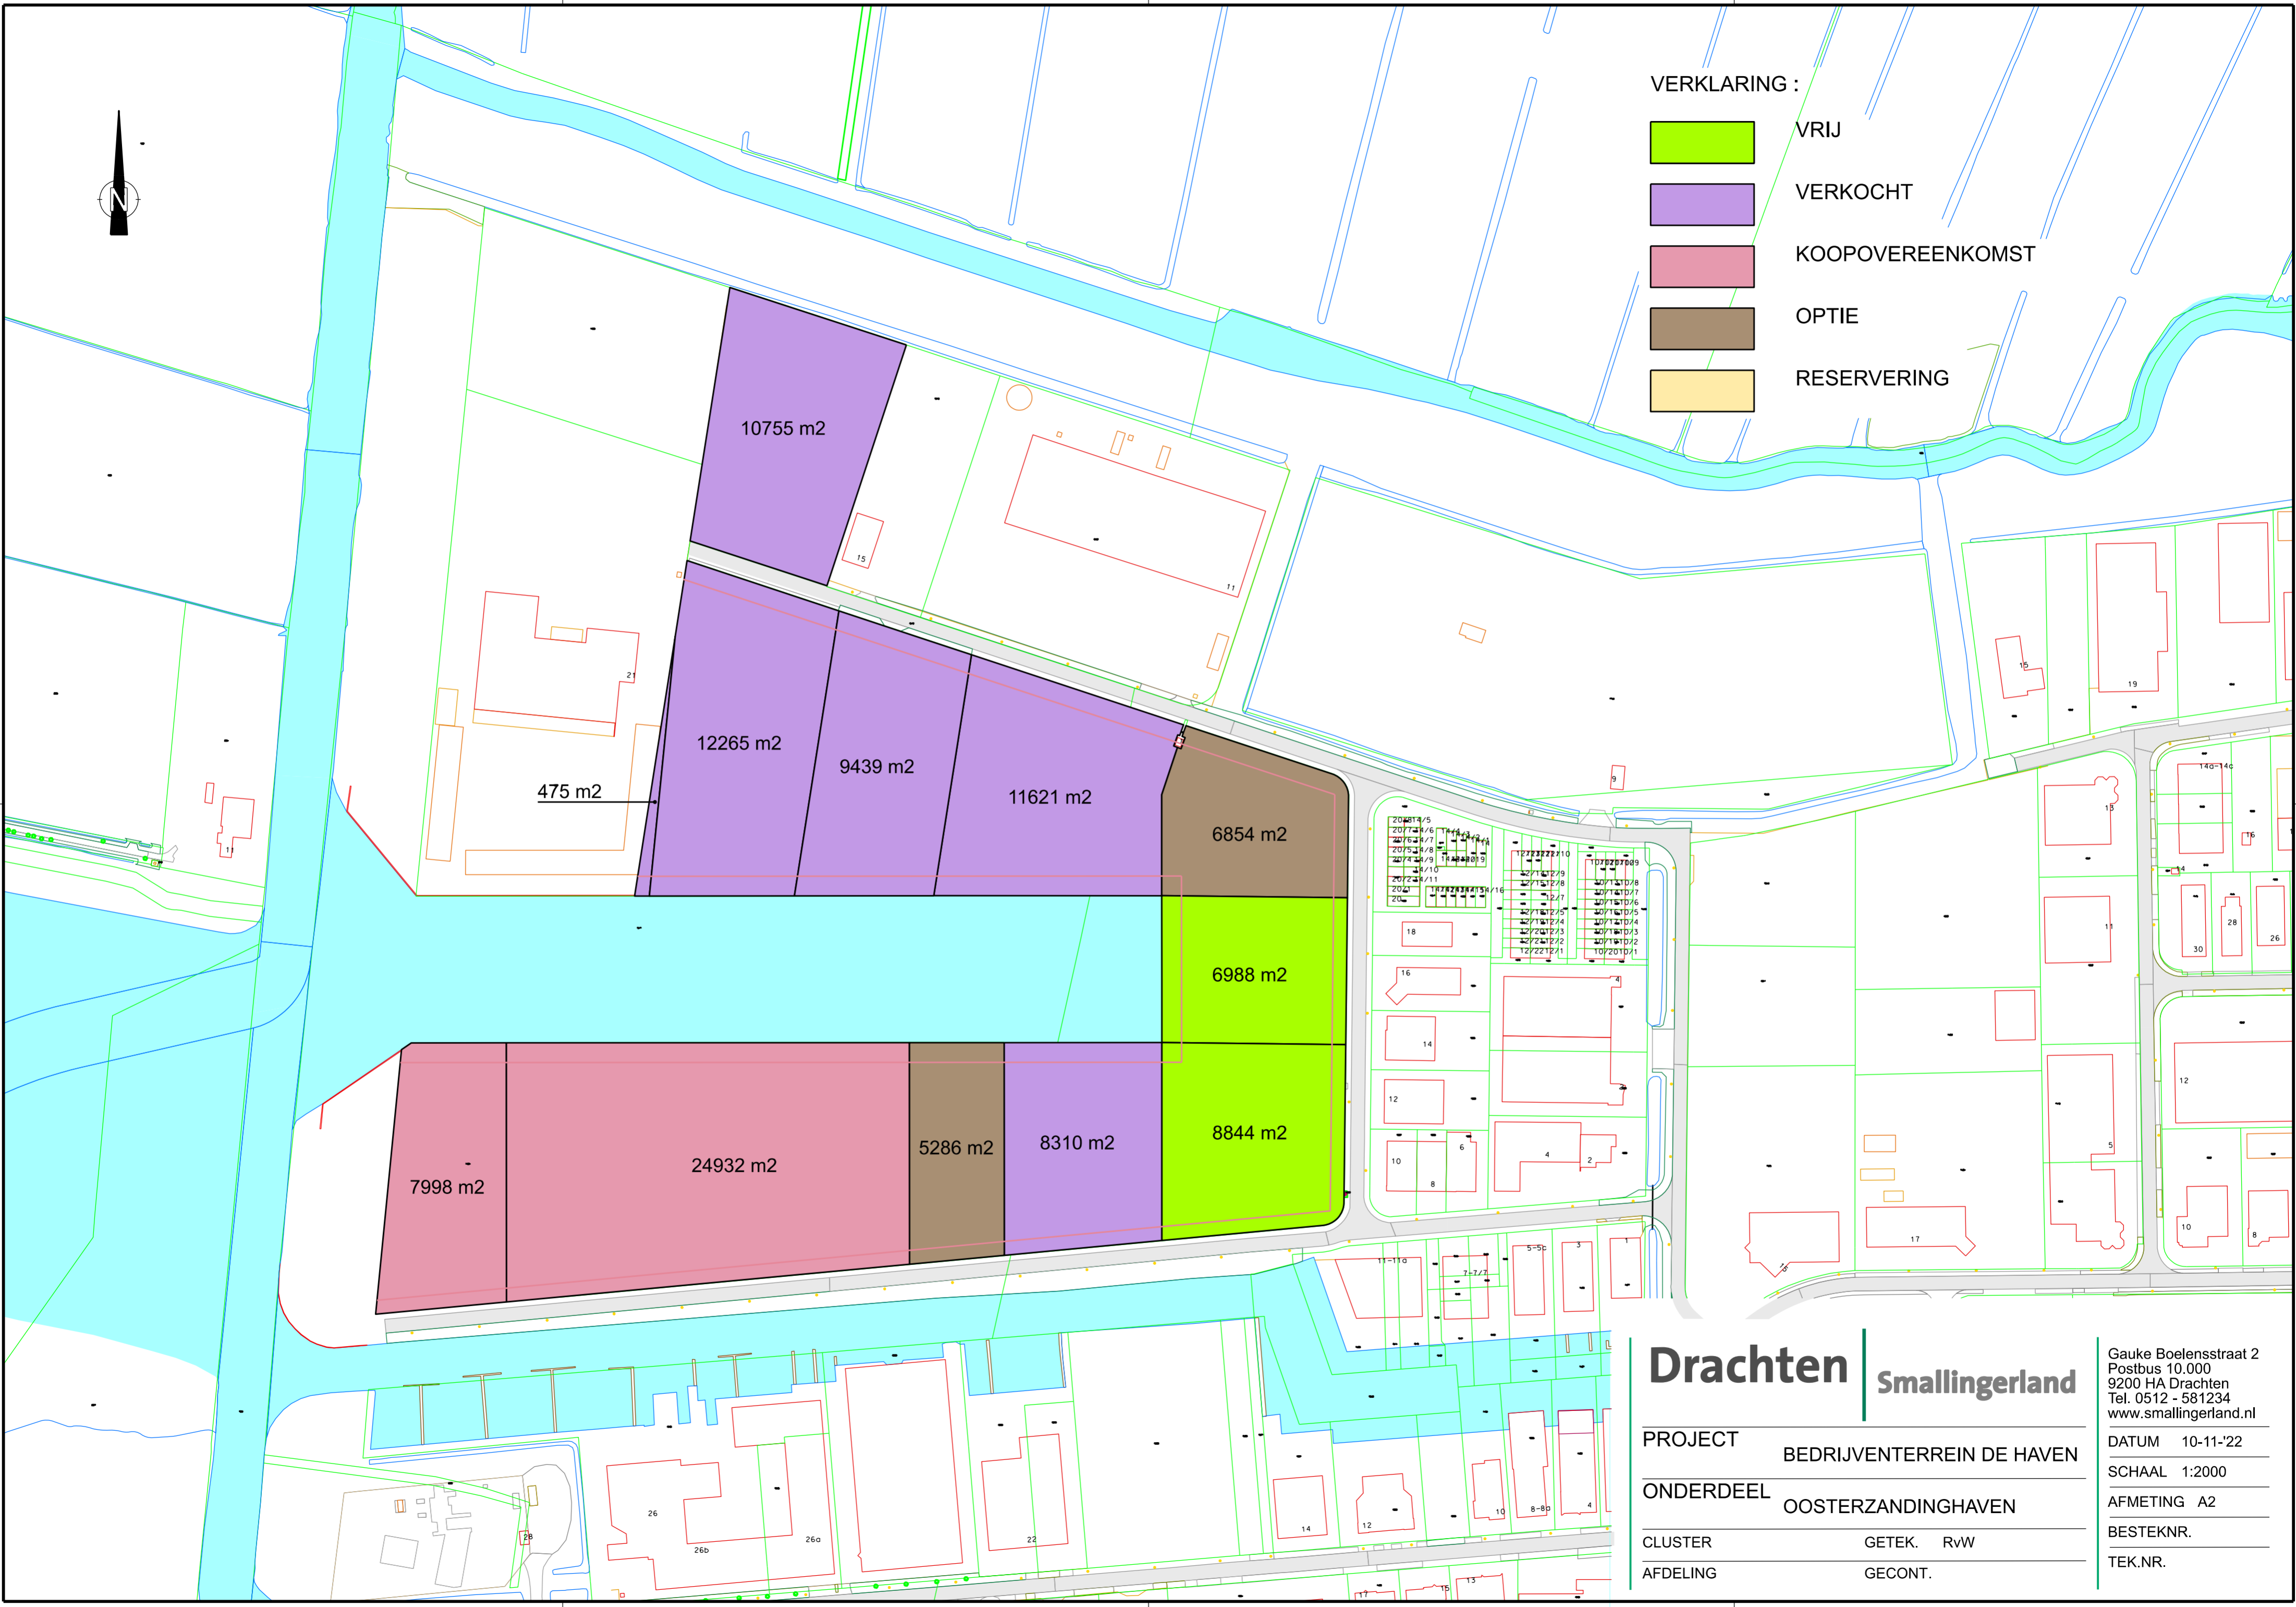

VERKLARING :

- VRIJ
- VERKOCHT
- KOOPOVEREENKOMST
- OPTIE
- RESERVERING

# Drachten | Smallerland

PROJECT BEDRIJVENTERREIN DE HAVEN

ONDERDEEL OOSTERZANDINGHAVEN

CLUSTER GETEK. RvW

AFDELING GECONT.

Gauke Boelensstraat 2  
Postbus 10.000  
9200 HA Drachten  
Tel. 0512 - 581234  
www.smallerland.nl

DATUM 10-11-'22

SCHAAL 1:2000

AFMETING A2

BESTEKNR. \_\_\_\_\_

TEK.NR. \_\_\_\_\_